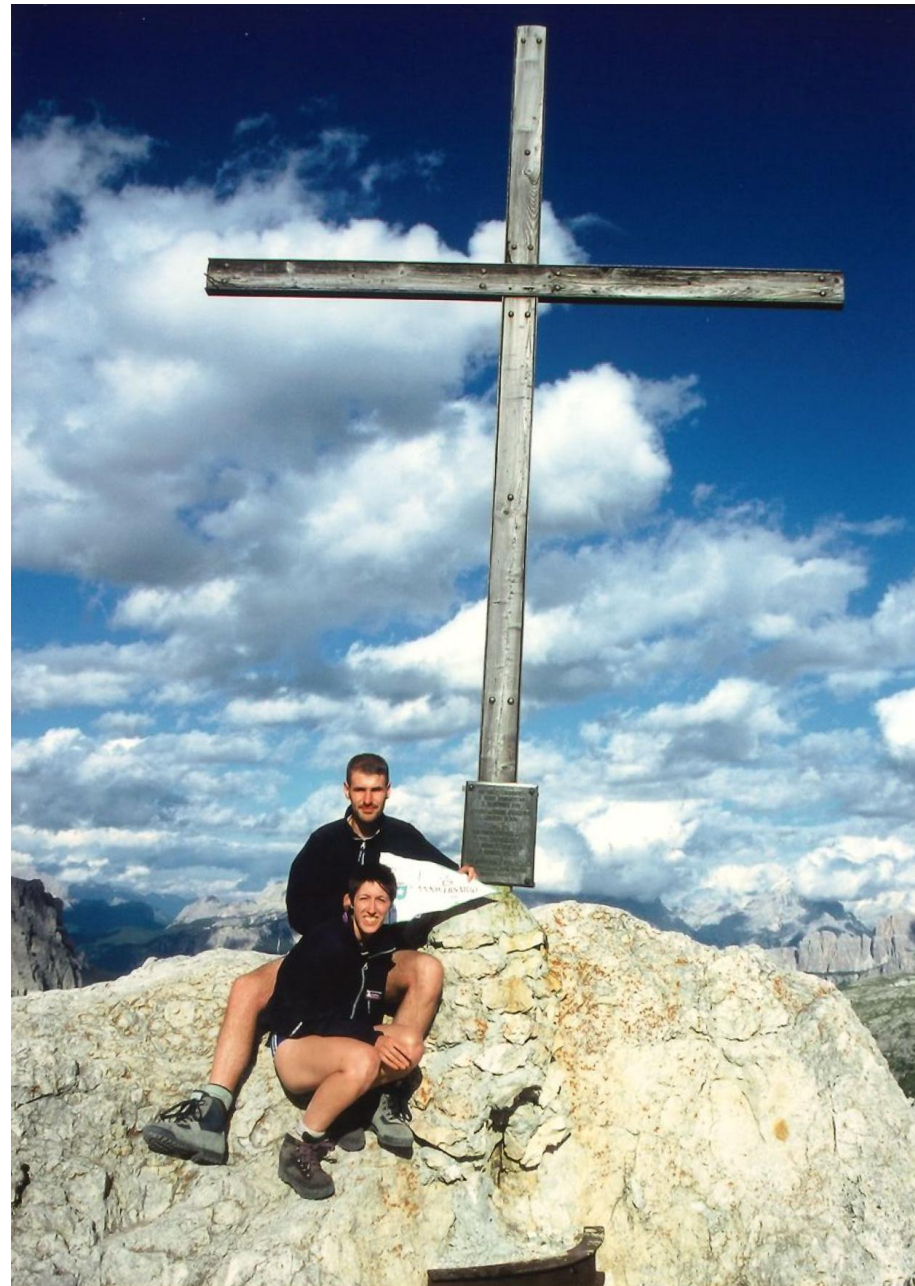

C. Zoccolo m. 2561 (Maddalene)

17/07/2000

M. Paterno m. 2744 (Dolomiti di Sesto)

18/07/2000  
M. Olimpo m. 2917 (Grecia)

18/07/2000  
Sass de Stria m. 2477 (Col di Lana)

19/07/2000  
C. Campagnaccia m. 2737 (Marmolada)